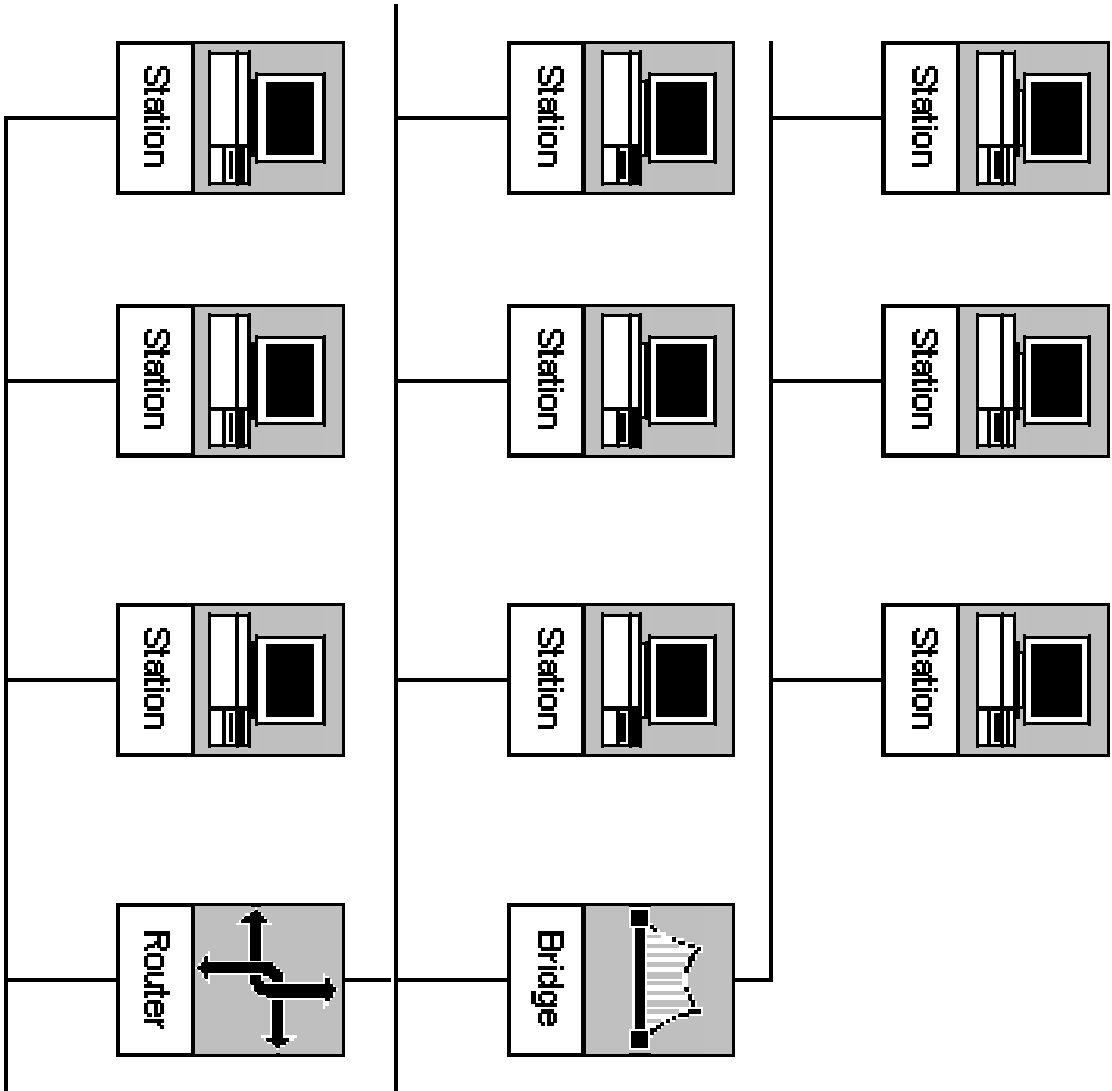

Αρτηρία

Token Bus

- CBR video
- VBR voice
- VBR data

CBR = Constant bit rate
PVC = Permanent virtual circuit
T1 = 1.544 Mbit/s
VBR = Variable bit rate

Λογικός Αστέρας/Φυσική Αρτηρία

Λογικός Αστέρας/Φυσικός Δακτύλιος