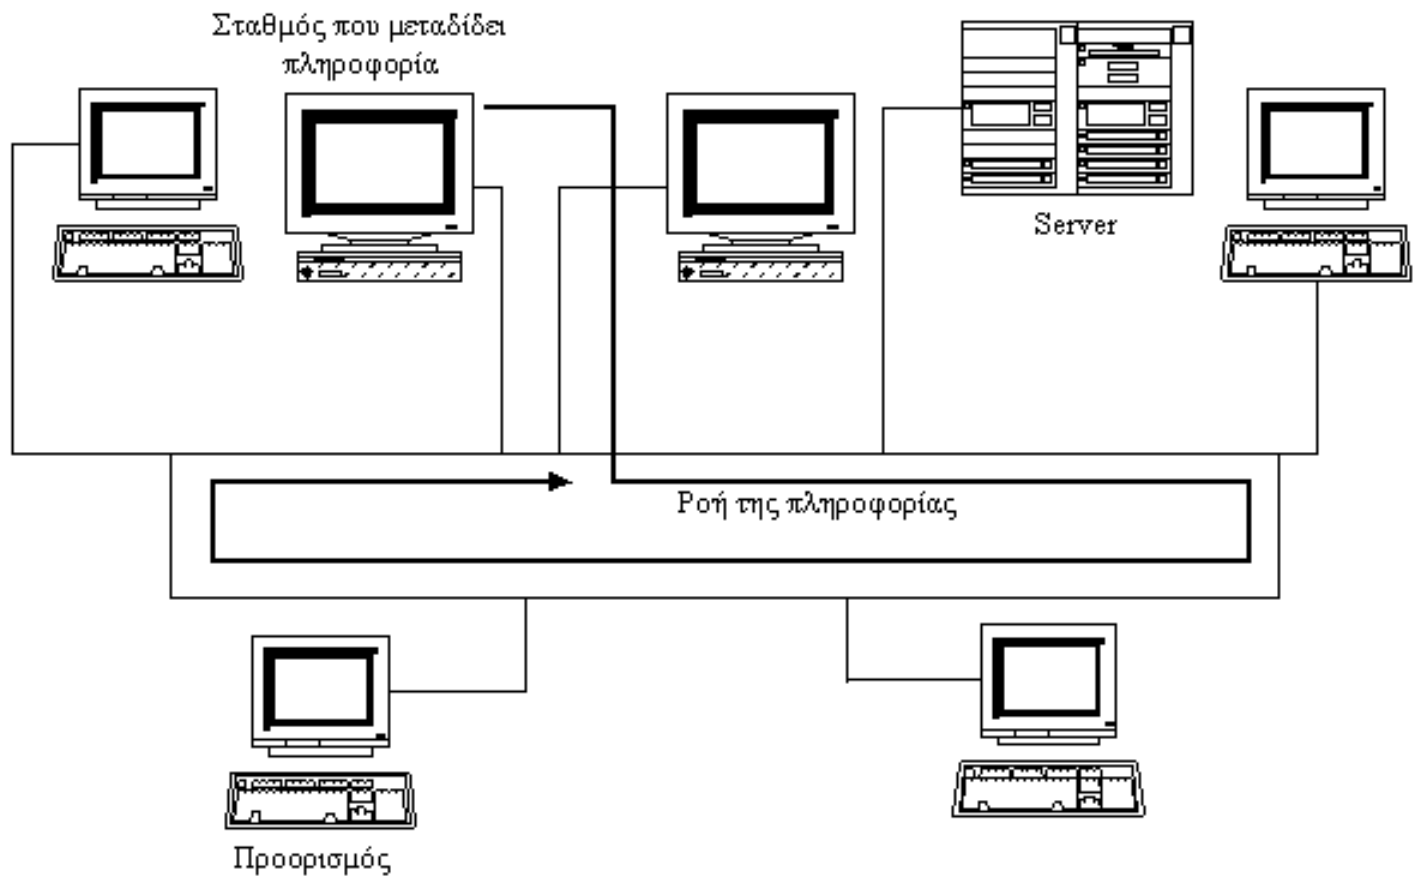

Αρτηρία

Token Bus

- CBR video
- VBR voice
- VBR data

CBR = Constant bit rate
PVC = Permanent virtual circuit
T1 = 1.544 Mbit/s
VBR = Variable bit rate

Λογικός Αστέρας/Φυσική Αρτηρία

Λογικός Αστέρας/Φυσικός Δακτύλιος