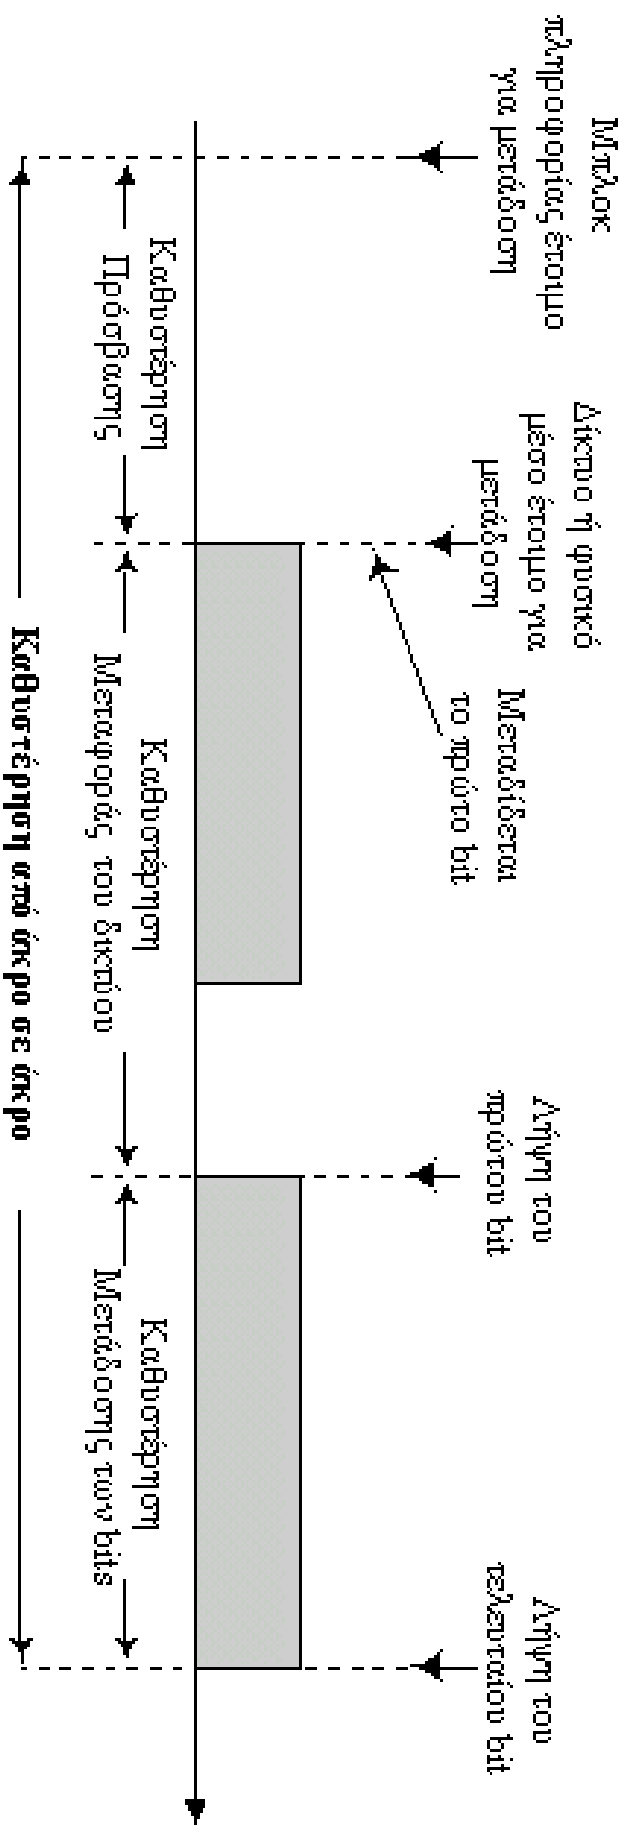

Αρτηρία

Token Bus

- CBR video
- VBR voice
- VBR data

CBR = Constant bit rate
PVC = Permanent virtual circuit
T1 = 1.544 Mbit/s
VBR = Variable bit rate

Λογικός Αστέρας/Φυσική Αρτηρία

Λογικός Αστέρας/Φυσικός Δακτύλιος