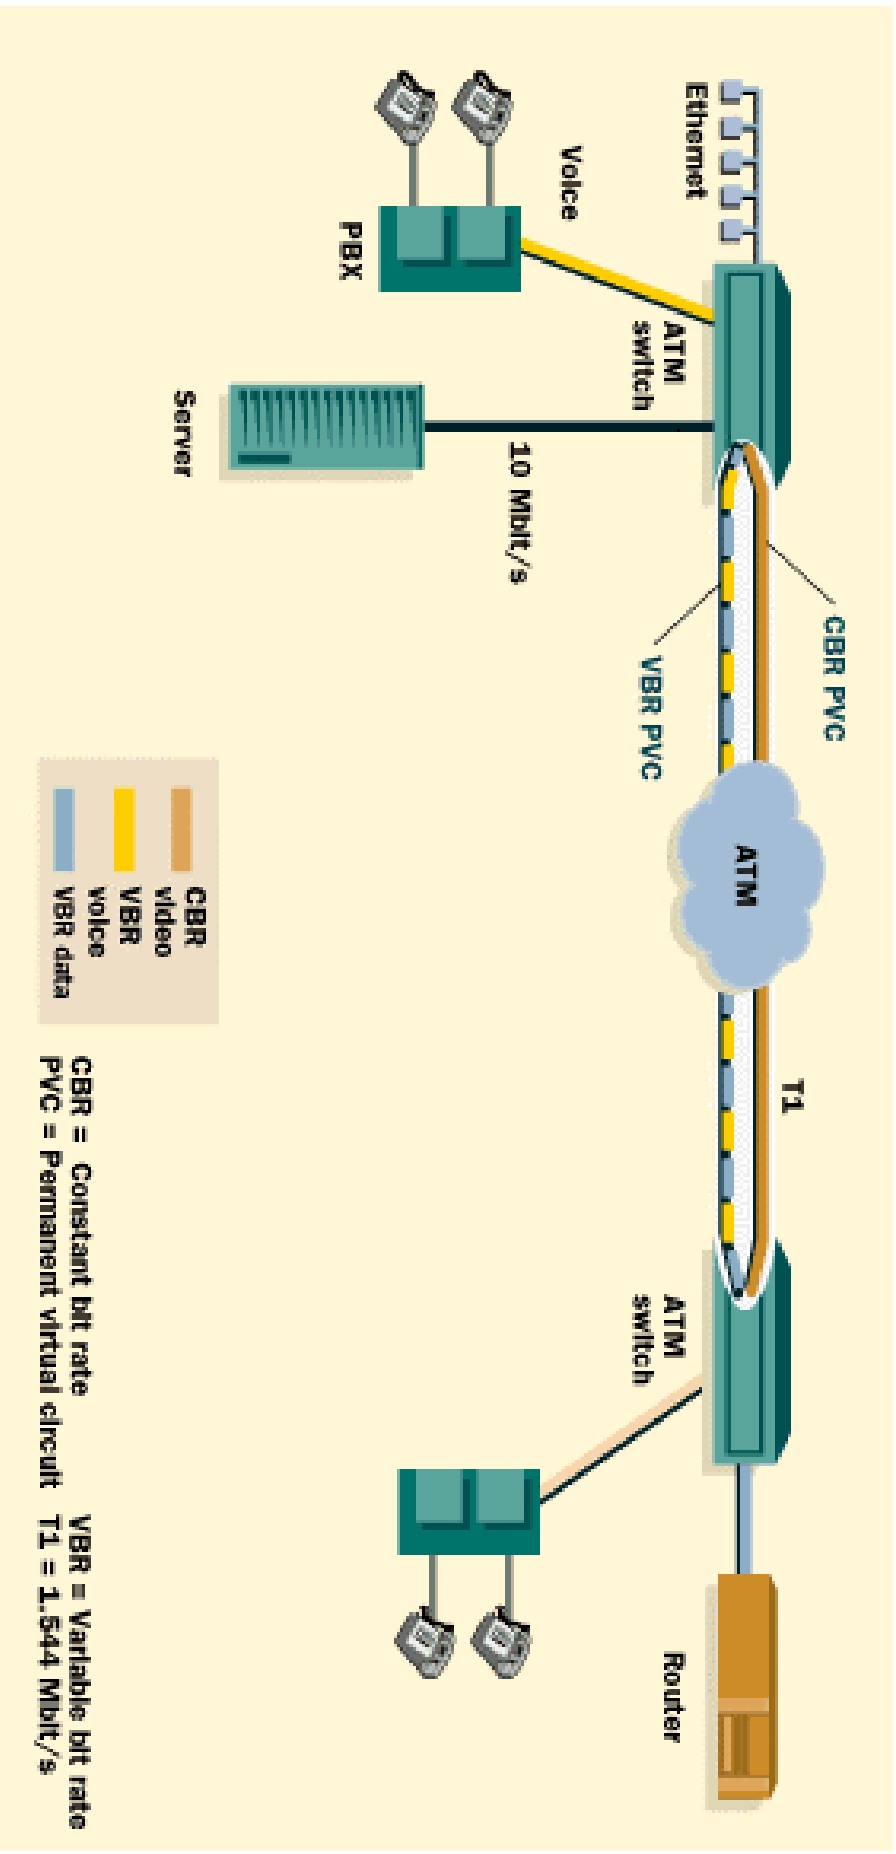

Αρτηρία

Token Bus

- CBR video
- VBR voice
- VBR data

CBR = Constant bit rate
PVC = Permanent virtual circuit
T1 = 1.544 Mbit/s
VBR = Variable bit rate

Λογικός Αστέρας/Φυσική Αρτηρία

Λογικός Αστέρας/Φυσικός Δακτύλιος